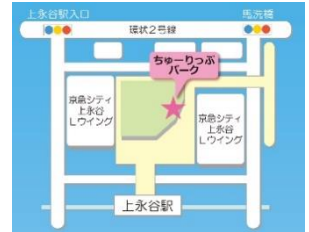

2023年秋号  
Vol. 4

開所日は月曜日～金曜日

祝日・年末年始・スタッフ会議など休館日があります

開催時間は9:30～14:30

パークでエンジョイティは不定期開催です。予定表をご確認ください

利用料は 会員 200円/回 (別途入会金と年会費)

ビジター300円/回

入口付近にベビーカー置き場があります。駐輪場はありません。近隣の駐輪場をご利用ください

9月

月曜日	火曜日	水曜日	木曜日	金曜日	土曜日	日曜日
				1 保育教育 コンシェル ジュAM	2 休	3 休
4	5 手形写形 アート	6	7 赤ちゃんの日	8	9 パークで エンジョイ	10 パークで エンジョイ
11	12	13 はっち子育て パートナー 妻所 AM	14	15 えぼんの日	16 休	17
18 休	19	20	21	22 赤ちゃんの日	23 休	24 休
25	26 子サボ 入会説明会 AM	27 ミニクラフト	28 休	29 ミニクラフト	30 休	

10月

月曜日	火曜日	水曜日	木曜日	金曜日	土曜日	日曜日
2	3	4	5	6	7 休	1 休 休 8
赤ちゃんの日	9 休	10	11	12	13 京急キッズ ランド保育園 離乳食講座	14
15	16	17 えぼんの日	18	19 赤ちゃんの日	20	21 パークで エンジョイ
22 パークで エンジョイ	23	24	25	26 休	27	28 休
29 休	30	31 ミニクラフト				