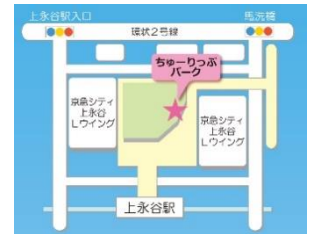

2023年春号
Vol. 2

開所日は月曜日～金曜日

祝日・年末年始・スタッフ会議など休館日があります

開催時間は9:30～14:30

4月より不定期で土曜・日曜開所を行います。

利用料は 会員 200円/回 (別途入会金と年度会費)

ビジター 300円/回

入口付近にベビーカー置き場があります。駐輪場はありません。近隣の駐輪場をご利用ください。

3月

月曜日	火曜日	水曜日	木曜日	金曜日	土曜日	日曜日
		1	2	3	4 休	5 休
6	7 赤ちゃんの日	8	9	10	11 休	12 休
13	14	15	16 赤ちゃんの日	17	18 休	19 休
20 えほんの日	21	22	23	24	25 休	26 休
27	28	29 ミニクラフト	30 休	31 ミニクラフト		

4月

月曜日	火曜日	水曜日	木曜日	金曜日	土曜日	日曜日
					1 休	2 休
3	4	5	6 えほんの日	7	8 パークで エンジョイ ふれあい遊び	9 パークで エンジョイ ふれあい遊び
10	11	12 赤ちゃんの日	13	14	15 休	16 休
17	18 赤ちゃんの日	19 はっち子育て パートナー 集所 AM	20	21	22 休	23 休
24	25	26 ミニクラフト	27 休	28 ミニクラフト	29 休	30 休