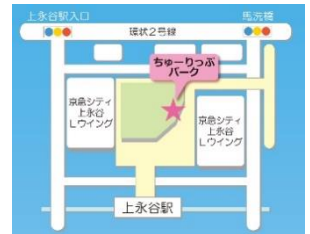

2022年冬号
Vol. 1

2022年12月1日 ちゅーりっぷパークがオープン

0歳から未就学児（主に0歳～3歳）とその保護者のみなさん・妊娠中の方とご家族がご利用いただける子育ての居場所です

開所日は月曜日～金曜日 祝日・年末年始・スタッフ会議など休館日があります
開催時間は9：30～14：30

利用料は 会員 200円/回（別途入会金と年会費） ビジター300円/回

横浜市営地下鉄ブルーライン上永谷駅徒歩0分 京急シティ上永谷Lウイング2階
みなさんのご利用をお待ちしております

入口付近にベビーカー置き場があります
駐輪場はありません。近隣の駐輪場をご利用ください

12月

月曜日	火曜日	水曜日	木曜日	金曜日	土曜日	日曜日
			1	2	3 休	4 休
5	6	7	8	9 えほんの日	10 休	11 休
12	13	14	15 赤ちゃんの日	16 休	17 休	18 休
19	20 赤ちゃんの日	21 休	22 休	23 休	24 休	25 休
26	27 年末年始休館	28 12/26～1/5	29 12/26～1/5	30 12/26～1/5	31	

3月

月曜日	火曜日	水曜日	木曜日	金曜日	土曜日	日曜日
		1	2	3	4 休	5 休
6	7 赤ちゃんの日	8	9	10	11 休	12 休
13	14	15	16 赤ちゃんの日	17 休	18 休	19 休
20 えほんの日	21 休	22	23	24	25 休	26 休
27	28	29	30 休	31		

- Q 遊びに行く時には予約が必要ですか。
A 予約の必要はありません。ご利用は感染防止のため10組まで、1日1回2時間以内とさせていただきます。保護者の方のマスク着用とみなさんの検温・手洗いにご協力ください。混雑時にはゆずりあいのご協力をお願いします。
- Q 赤ちゃんの日とは？
A 0歳のお友だちが優先の日です。情報交換やおしゃべりの場としてお越しください。
- Q えほんの日とは？
A ひろば内にあるえほんの読み聞かせをスタッフが行います。
- Q 持ち物はどのようなものが必要ですか。
A 普段お出かけになるもので大丈夫です。ミルク用のお湯はあります。食事はしばらくできません。水分補給は可能です。お持ちください。貴重品はご自身で管理いただくようお願いします。
- Q ゴミは捨ててもらえますか。
A ゴミはお持ち帰りいただきます。ご協力ください。